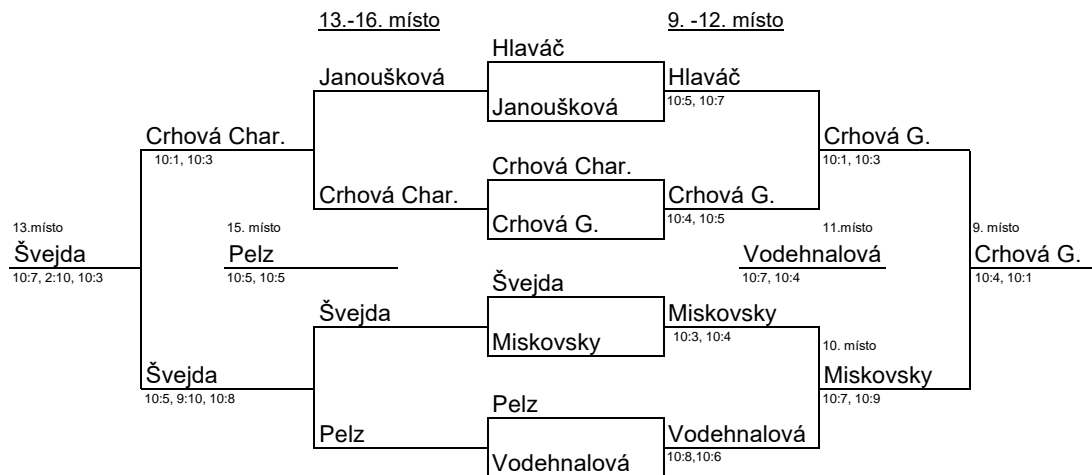

Svitavy CUP II. MINITENIS, 21.1.2017

SKUPINA D

	Vodehnalová Štěpána	Chalupník Martin	Šejnohová Adéla	Jakoušková Eliška	Body	Skóre	Pořadí
Vodehnalová Štěpána		10:6, 3:10, 5:10	4:10, 8:10	10:5, 10:5	2	3:4	3.
Chalupník Martin	6:10, 10:3, 10:5		10:5, 10:5	10:7, 10:5	6	6:1	1.
Šejnohová Adéla	10:4, 10:8	5:10, 5:10		10:4, 10:6	4	4:2	2.
Jakoušková Eliška	5:10, 5:10	7:10, 5:10	4:10, 6:10		0	0:6	4.

Svitavy CUP II. MINITENIS, 21.1.2017, Svitavy

Hlavní soutěž

Svitavy CUP II. MINITENIS, 21.1.2017, Svítavy

útěcha 9.-16.místo

Svitavy Cup II.

MINITENIS, 21.1.2017, Svitavy

Pořadí turnaje:

1. Bačík Matěj	Brno
2. Kohouková Samantha	Prostějov
3. Holmanová Adéla	TC Dvůr Králové
4. Chalupník Martin	Spartak Polička
5. Gerišer David	TO TJ Svitavy
6. Zahradníčková Anežka	Spartak Polička
7. Šejnohová Adéla	Slovan Moravská Třebová
8. Tkáčová Zara	EU
9. Crhová Gabriela	Slovan Moravská Třebová
10. Miskovsky Nathalie	Prostějov
11. Vodehnalová Štěpána	Spartak Polička
12. Hlaváč Bolek	TO TJ Svitavy
13. Švejda Filip	Spartak Polička
14. Crhová Charlotte	TO TJ Svitavy
15. Pelz Dominik	TO TJ Svitavy
16. Janoušková Eliška	TO TJ Svitavy

Rozhodčí turnaje: Martin Lipenský

Svitavy Tour

Průběžné pořadí

Poř.	Jméno	17.12.2016	21.01.2016	25.03.2016				Celkem
		Cup I.	Cup II.	Cup III.	Cup IV.	Cup V.	Cup VI.	
1.	Holmanová Adéla	16	14					30
2.	Gerišer David	14	12					26
3.-4.	Crhová Gabriela	12	8					20
3.-4.	Chalupník Martin	7	13					20
5.	Tkáčová Zara	10	9					19
6.	Bačík Matěj	0	17					17
7.	Šejnohová Adéla	6	10					16
8.-9.	Kohoutková Samantha	0	15					15
8.-9.	Vodehnalová Štěpána	9	6					15
10.	Kotlaříková Ema	13	0					13
11.-12.	Zahradníčková Anežka	0	11					11
11.-12.	Hladíková Emma	11	0					11
13.	Pelz Dominik	8	2					10
14.	Crhová Charlotte	5	3					8
15.	Miskovsky Nathalie	0	7					7
16.	Hlaváč Bolek	0	5					5
17.-18.	Švejda Filip	0	4					4
17.-18.	Pokorná Šárka	4	0					4
19.-20.	Kovář Jakub	3	0					3
19.-20.	Janoušková Eliška	2	1					3
21.	Augustin Lukáš	1	0					1