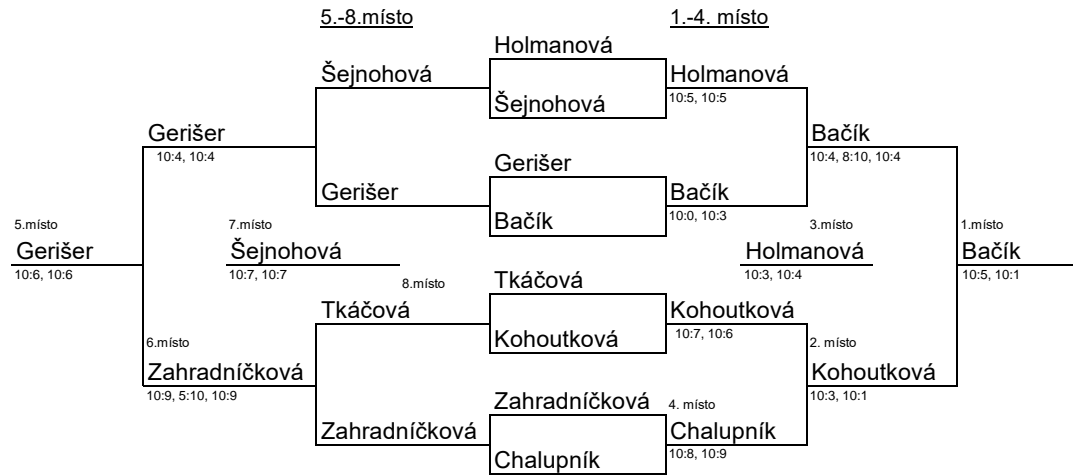

Svitavy CUP II. MINITENIS, 21.1.2017

SKUPINA D

	Vodehnalová Štěpána	Chalupník Martin	Šejnohová Adéla	Jakoušková Eliška	Body	Skóre	Pořadí
Vodehnalová Štěpána		10:6, 3:10, 5:10	4:10, 8:10	10:5, 10:5	2	3:4	3.
Chalupník Martin	6:10, 10:3, 10:5		10:5, 10:5	10:7, 10:5	6	6:1	1.
Šejnohová Adéla	10:4, 10:8	5:10, 5:10		10:4, 10:6	4	4:2	2.
Jakoušková Eliška	5:10, 5:10	7:10, 5:10	4:10, 6:10		0	0:6	4.

Svitavy CUP II. MINITENIS, 21.1.2017, Svitavy

Hlavní soutěž

Svitavy CUP II. MINITENIS, 21.1.2017, Svítavy

útěcha 9.-16.místo

Svitavy Cup II.

MINITENIS, 21.1.2017, Svitavy

Pořadí turnaje:

1. Bačík Matěj	Brno
2. Kohouková Samantha	Prostějov
3. Holmanová Adéla	TC Dvůr Králové
4. Chalupník Martin	Spartak Polička
5. Gerišer David	TO TJ Svitavy
6. Zahradníčková Anežka	Spartak Polička
7. Šejnohová Adéla	Slovan Moravská Třebová
8. Tkáčová Zara	EU
9. Crhová Gabriela	Slovan Moravská Třebová
10. Miskovsky Nathalie	Prostějov
11. Vodehnalová Štěpána	Spartak Polička
12. Hlaváč Bolek	TO TJ Svitavy
13. Švejda Filip	Spartak Polička
14. Crhová Charlotte	TO TJ Svitavy
15. Pelz Dominik	TO TJ Svitavy
16. Janoušková Eliška	TO TJ Svitavy